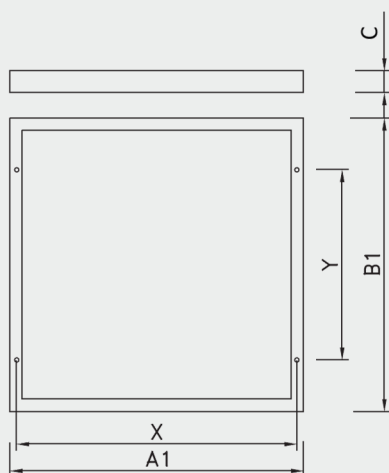

Datenblatt Anbaurahmen für Einlegepanel

Data-Sheet frame for surface installation for recessed panel

Stand: 01.2020

- Rahmen aus Aluminium, weiß pulverbeschichtet
 - zur Installation eines Einlegepanels als Anbauleuchte
 - Rahmen, zur einfachen Montage der Leuchte, einseitig mittels Magnetverschluss zu öffnen
- Frame made of aluminium, white powder-coated
 - for installation of a recessed panel as surface-mounted luminaire
 - frame, for easy assembly of luminaire, to be opened from one side by means of magnetic closure

Typ	A1 [mm]	B1 [mm]	C [mm]	X [mm]	Y [mm]
Type	A1 [mm]	B1 [mm]	C [mm]	X [mm]	Y [mm]
Modul 600	603	603	50	575	450
Modul 625	628	628	50	600	450

Technische und maßliche Änderungen vorbehalten.

 RoHS compliant