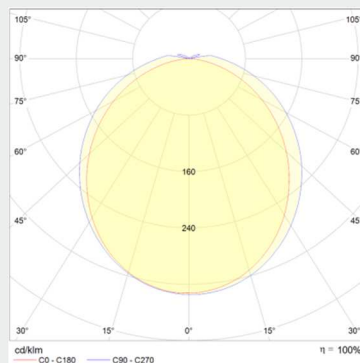

Datenblatt LED Feuchtraum-Profilleuchte - Serie 31

Data-Sheet LED profile luminaire for humid areas - Series 31

Stand: 10.2019

- Leuchtgehäuse aus co-extrudiertem, schlagfestem Polycarbonat (PC)
- Leuchtenunterteil in weiß, Leuchtenoberteil aus opalem PC für homogenes Erscheinungsbild
- integrierter, zertifizierter (ENEC) Markentreiber und Aluminiumkühlkörper
- weiße Stirnteile aus Polycarbonat
- anschlussfertig verdrahtet mit Steckklemme und Durchgangsverdrahtung 3 x 1,5 mm²
- LED-Lebensdauer 50.000 h (L80), CRI > 80, 4.000 K, SDCM < 6 (initial)
- Abstrahlwinkel 120°
- geeignet als Anbau- oder Pendelleuchte
- Montage mittels enthaltener Montageklammern
- optional:
 - Abhängeseil-Set

- luminaire housing made of co-extruded, impact proof polycarbonate (PC), grey
- upper part in white and lower part made of opal PC a homogenous appearance
- integrated, certified (ENEC) brand driver and aluminium heat sink
- white end caps made of Polycarbonate
- wired ready for connection with plug terminal and through wiring 3 x 1,5 mm²
- LED-lifetime 50.000 h (L80), CRI > 80, 4.000 K, SDCM < 6 (initial)
- beam angle 120°
- suitable as surface mounted or suspended luminaire
- assembly by means of included assembly clamps
- optional:
 - suspension set

Typ	Watt	Farbtemp.	Lichtstrom	lm/W	L [mm]	B [mm]	H [mm]	[kg]
Type	Watt	Colour temp.	Luminous flux	lm/W	L [mm]	B [mm]	H [mm]	[kg]
31120.4	40	4.000 K	4.400 lm	110	1.200	74	63	1,2
31150.4	60	4.000 K	6.600 lm	110	1.500	74	63	1,6
31151.4	80	4.000 K	11.200 lm	140	1.500	110	75	2,6