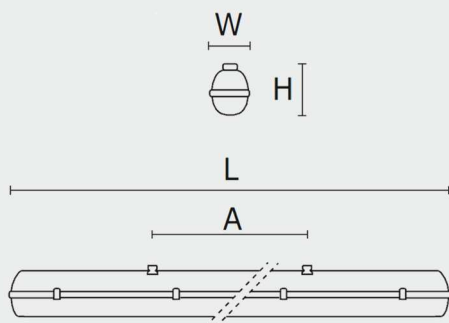

Datenblatt LED Feuchtraum-Wannenleuchte – Serie 30

Data-Sheet LED luminaire for humid areas – Series 30

Stand: 02.2020

- Leuchtgehäuse aus schlagfestem Polycarbonat (PC), hellgrau, UV stabilisiert
- Diffusor aus PC (opal, UV stabilisiert) für homogenes Erscheinungsbild
- unverlierbare, bündig integrierte Klapphebel-Verschlüsse aus Kunststoff
- anschlussfertig verdrahtet mit LED-Stripes und zertifiziertem (ENEC) Markentreiber
- IP66, LED-Lebensdauer 50.000 h (L90B10), CRI ≥ 80, SDCM ≤ 3 (initial)
- geeignet als Anbau- oder Pendelleuchte
- Montage mittels enthaltener V2A Montageklammern
- optional:
 - DALI-DIM
 - 3.000 K, 5.000 K, 6.500 K
 - Edelstahl Klips
 - Notlicht 3 h

- luminaire housing made of impact proof polycarbonate (PC), light grey, UV stabilized
- PC diffuser (opal, UV stabilized) for a homogenous appearance
- undetachable, flush integrated folding lever closures made of plastic
- ready for connection with LED-stripes and certified (ENEC) brand driver
- IP66, LED-lifetime 50.000 h (L90B10), CRI ≥ 80, SDCM ≤ 3 (initial)
- suitable as surface mounted or suspended luminaire
- assembly by means of included V2A assembly clamps
- optional:
 - DALI-DIM
 - 3.000 K, 5.000 K, 6.500 K
 - stainless steel clips
 - emergency lighting 3 h

Typ	Watt	Farbtemp.	Lichtstrom	lm/W	L [mm]	W [mm]	H [mm]	A [mm]	[kg]
Type	Watt	Colour temp.	Luminous flux	lm/W	L [mm]	W [mm]	H [mm]	A [mm]	[kg]
30136.4	22	4.000 K	2.860 lm	130	1272	95	111	700	1,7
30236.4	43	4.000 K	5.650 lm	131	1272	95	111	700	1,9
30158.4	27	4.000 K	3.530 lm	131	1572	95	111	940	2,2
30258.4	54	4.000 K	7.090 lm	131	1572	95	111	940	2,3
30745.4*	72	4.000 K	10.290 lm	143	1572	145	111	940	3,3