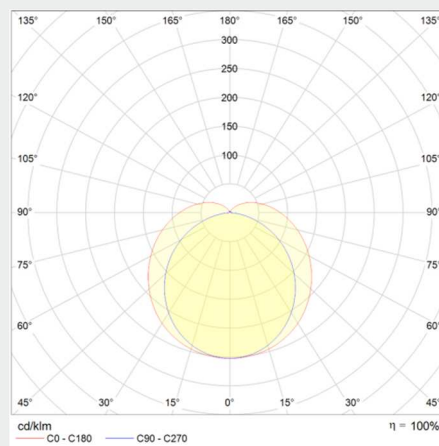

Datenblatt LED Feuchtraum-Wannenleuchte – Serie 30

Data-Sheet LED luminaire for humid areas – Series 30

Stand: 02.2020

- Leuchtgehäuse aus schlagfestem Polycarbonat (PC), hellgrau, UV stabilisiert
- Diffusor aus PC (opal, UV stabilisiert) für homogenes Erscheinungsbild
- unverlierbare, bündig integrierte Klapphebel-Verschlüsse aus Kunststoff
- anschlussfertig verdrahtet mit LED-Stripes und zertifiziertem (ENEC) Markentreiber
- IP66, LED-Lebensdauer 50.000 h (L90B10), CRI ≥ 80, SDCM ≤ 3 (initial)
- geeignet als Anbau- oder Pendelleuchte
- Montage mittels enthaltener V2A Montageklammern
- optional:
 - DALI-DIM
 - 3.000 K, 5.000 K, 6.500 K
 - Edelstahl Klips
 - Notlicht 3 h

Typ	Watt	Farbtemp.	Lichtstrom	lm/W	L [mm]	W [mm]	H [mm]	A [mm]	[kg]
Type	Watt	Colour temp.	Luminous flux	lm/W	L [mm]	W [mm]	H [mm]	A [mm]	[kg]
30136.4	22	4.000 K	2.860 lm	130	1272	95	111	700	1,7
30236.4	43	4.000 K	5.650 lm	131	1272	95	111	700	1,9
30158.4	27	4.000 K	3.530 lm	131	1572	95	111	940	2,2
30258.4	54	4.000 K	7.090 lm	131	1572	95	111	940	2,3
30745.4*	72	4.000 K	10.290 lm	143	1572	145	111	940	3,3