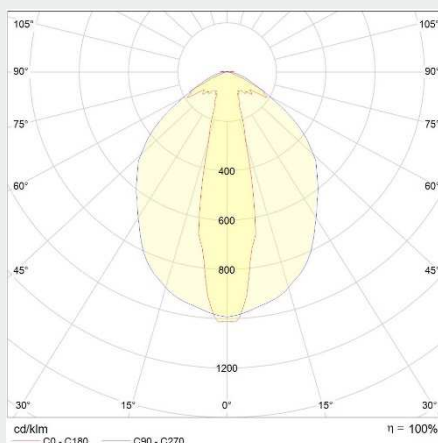

Datenblatt LED Feuchtraum-Wannenleuchte – Serie 30 engstrahlend

Data-Sheet LED luminaire for humid areas – Series 30 narrow beam

Stand: 02.2020

- Leuchtgehäuse aus schlagfestem Polycarbonat (PC, hellgrau, UV stabilisiert) mit integrierten Kühlkörpern
- klarer Diffusor aus PC (UV stabilisiert), innen längsprismiert
- polierter Aluminiumreflektor erzeugt engstrahlende Abstrahlungscharakteristik
- unverlierbare, bündig integrierte Klapphebel-Verschlüsse aus Kunststoff
- anschlussfertig verdrahtet mit LED-Stripes und zertifiziertem (ENEC) Markentreiber
- IP66, LED-Lebensdauer 50.000 h (L90B10), CRI ≥ 80, SDCM ≤ 3 (initial)
- geeignet als Anbau- oder Pendelleuchte
- Montage mittels enthaltener V2A Montageklammern
- optional:
 - DALI-DIM (typenabhängig)
 - 3.000 K, 5.000 K, 6.500 K
 - Edelstahl Klips
 - Notlicht 1 h oder 3 h (typenabhängig)

- luminaire housing made of impact proof polycarbonate (PC, light grey, UV stabilized) with integrated heat sinks
- clear PC diffuser (UV stabilized), interior longitudinal prisms
- polished aluminium reflector generates narrow light distribution
- undetachable, flush integrated folding lever closures made of plastic
- ready for connection with LED-strips and certified (ENEC) brand driver
- IP66, LED-lifetime 50.000 h (L90B10), CRI ≥ 80, SDCM ≤ 3 (initial)
- suitable as surface mounted or suspended luminaire
- assembly by means of included V2A assembly clamps
- optional:
 - DALI-DIM (depending on type)
 - 3.000 K, 5.000 K, 6.500 K
 - stainless steel clips
 - emergency lighting 1 h or 3 h (depending on type)

Typ Type	Watt Watt	Farbtemp. Colour temp.	Lichtstrom Luminous flux	lm/W lm/W	A [mm] A [mm]	D [mm] D [mm]	[kg] [kg]	Ta* max.
30120.58.4	58	4.000 K	7.460 lm	129	1172	700	3,3	40°C
30120.85.4	85	4.000 K	11.070 lm	130	1172	700	3,3	30°C
30150.71.4	71	4.000 K	9.130 lm	129	1452	940	3,9	40°C
30150.106.4	106	4.000 K	13.840 lm	131	1452	940	3,9	30°C