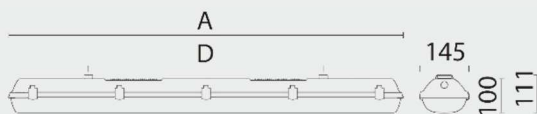

Datenblatt LED Feuchtraum-Wannenleuchte – Serie 30 engstrahlend

Data-Sheet LED luminaire for humid areas – Series 30 narrow beam

Stand: 02.2020

- Leuchtgehäuse aus schlagfestem Polycarbonat (PC, hellgrau, UV stabilisiert) mit integrierten Kühlkörpern
- klarer Diffusor aus PC (UV stabilisiert), innen längsprismiert
- polierter Aluminiumreflektor erzeugt engstrahlende Abstrahlungscharakteristik
- unverlierbare, bündig integrierte Klapphebel-Verschlüsse aus Kunststoff
- anschlussfertig verdrahtet mit LED-Stripes und zertifiziertem (ENEC) Markentreiber
- IP66, LED-Lebensdauer 50.000 h (L90B10), CRI ≥ 80, SDCM ≤ 3 (initial)
- geeignet als Anbau- oder Pendelleuchte
- Montage mittels enthaltener V2A Montageklammern
- optional:
 - DALI-DIM (typenabhängig)
 - 3.000 K, 5.000 K, 6.500 K
 - Edelstahl Klips
 - Notlicht 1 h oder 3 h (typenabhängig)

- luminaire housing made of impact proof polycarbonate (PC, light grey, UV stabilized) with integrated heat sinks
- clear PC diffuser (UV stabilized), interior longitudinal prisms
- polished aluminium reflector generates narrow light distribution
- undetachable, flush integrated folding lever closures made of plastic
- ready for connection with LED-strips and certified (ENEC) brand driver
- IP66, LED-lifetime 50.000 h (L90B10), CRI ≥ 80, SDCM ≤ 3 (initial)
- suitable as surface mounted or suspended luminaire
- assembly by means of included V2A assembly clamps
- optional:
 - DALI-DIM (depending on type)
 - 3.000 K, 5.000 K, 6.500 K
 - stainless steel clips
 - emergency lighting 1 h or 3 h (depending on type)

Typ Type	Watt Watt	Farbtemp. Colour temp.	Lichtstrom Luminous flux	lm/W lm/W	A [mm] A [mm]	D [mm] D [mm]	[kg] [kg]	Ta* max.
30120.58.4	58	4.000 K	7.460 lm	129	1172	700	3,3	40°C
30120.85.4	85	4.000 K	11.070 lm	130	1172	700	3,3	30°C
30150.71.4	71	4.000 K	9.130 lm	129	1452	940	3,9	40°C
30150.106.4	106	4.000 K	13.840 lm	131	1452	940	3,9	30°C