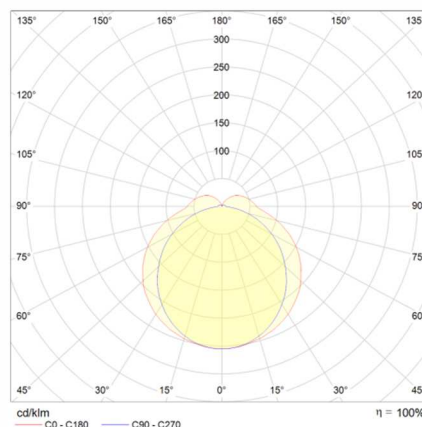

Art.-Nr.	Typ	Watt	Lichtstrom	lm/W	A	D	Breite [mm]	Farbtemp.	[kg]
Art.-No.	Type	Watt	Luminous flux	lm/W	[mm]	[mm]	Width [mm]	Colour temp.	[kg]
2463150	24136.4	16	2.610 lm	163	1.160	650	109	4.000 K	1,9
2463160	24158.4	27	3.650 lm	135	1.160	650	109	4.000 K	1,9
2463250	24236.4	37	5.130 lm	139	1.160	650	159	4.000 K	2,5
2463260	24258.4	51	7.140 lm	140	1.160	650	159	4.000 K	2,5

CE IP54 / IK10 / t_a -25°C...+35°C* / 220-240 V / 50/60 Hz

*Varianten mit Notlichteinbausatz t_a = 0 - 25°C / Types with emergency pack t_a = 0 - 25°C