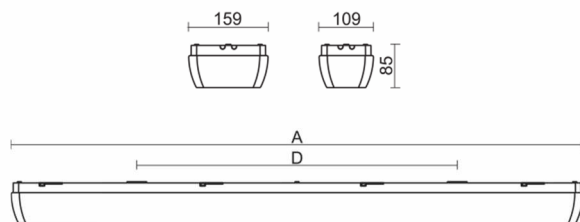

Art.-Nr.	Typ	Watt	Lichtstrom	lm/W	A	D	Breite [mm]	Farbtemp.	[kg]
Art.-No.	Type	Watt	Luminous flux	lm/W	[mm]	[mm]	Width [mm]	Colour temp.	[kg]
2463150	24136.4	16	2.610 lm	163	1.160	650	109	4.000 K	1,9
2463160	24158.4	27	3.650 lm	135	1.160	650	109	4.000 K	1,9
2463250	24236.4	37	5.130 lm	139	1.160	650	159	4.000 K	2,5
2463260	24258.4	51	7.140 lm	140	1.160	650	159	4.000 K	2,5

CE IP54 / IK10 / t_a -25°C...+35°C* / 220-240 V / 50/60 Hz

*Varianten mit Notlichteinbausatz t_a = 0 - 25°C / Types with emergency pack t_a = 0 - 25°C