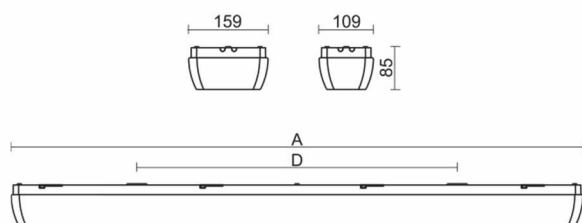

**Datenblatt LED Feuchtraum-Wannenleuchte, Langfeld – Serie 24**  
**Data-Sheet LED luminaire for humid areas, long field – Series 24**

Stand: 03.2023

- Grundkörper aus Polycarbonat (PC, schlagfest, UV-stabil), weiß, mit umlaufender Dichtung
- opale Wanne aus PC (schlagfest, UV-stabil), flach, sicher gehalten durch integrierte Drehverschlüsse
- anschlussfertig verdrahtet mit zertifiziertem (ENEC) Markentreiber und LED-Modul
- LED: CRI > 80, 50.000 h (L90B10), SDCM < 3 (initial), Risikogruppe (EN 62471): 1
- Energieeffizienzklasse Lichtquelle: D
- optional:
  - DALI-DIM
  - CRI > 90
  - 3.000 K, 5.000 K, 6.500 K
  - integrierter Bewegungsmelder (nur bei Breite 159 mm)
  - Notlichteinbausatz 1 h oder 3 h (3 h nur bei Breite 159 mm)

- base plate made of Polycarbonate (PC, impact-resistant, UV stable), white, with circular gasket
- opal diffuser made of PC (impact-resistant, UV stable), flat, safely held by means of integrated turn-lock fasteners
- ready for connection with certified (ENEC) brand driver and LED-stripes
- LED: CRI > 80, 50.000 h (L90B10), SDCM < 3 (initial), risk group (EN 62471): 1
- energy efficiency class light source: D
- optional:
  - DALI-DIM
  - CRI > 90
  - 3.000 K, 5.000 K, 6.500 K
  - integrated motion detector (only for width 159 mm)
  - emergency pack 1 h or 3 h (3 h only for width 159 mm)

Art.-Nr.	Typ	Watt	Lichtstrom	lm/W	A	D	Breite [mm]	Farbtemp.	[kg]
Art.-No.	Type	Watt	Luminous flux	lm/W	[mm]	[mm]	Width [mm]	Colour temp.	[kg]
2463150	24136.4	20	2.610 lm	131	1.160	650	109	4.000 K	1,9
2463160	24158.4	27	3.650 lm	135	1.160	650	109	4.000 K	1,9
2463250	24236.4	37	5.130 lm	139	1.160	650	159	4.000 K	2,5
2463260	24258.4	51	7.140 lm	140	1.160	650	159	4.000 K	2,5