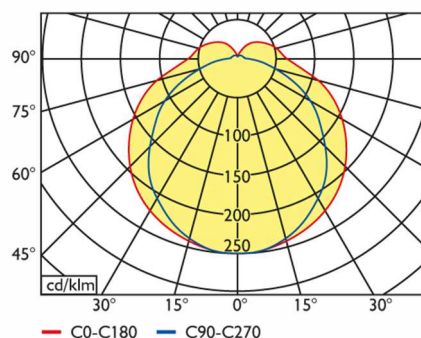

**Datenblatt LED Feuchtraum-Wannenleuchte, Langfeld – Serie 24**  
**Data-Sheet LED luminaire for humid areas, long field – Series 24**

Stand: 03.2023

- Grundkörper aus Polycarbonat (PC, schlagfest, UV-stabil), weiß, mit umlaufender Dichtung
- opale Wanne aus PC (schlagfest, UV-stabil), flach, sicher gehalten durch integrierte Drehverschlüsse
- anschlussfertig verdrahtet mit zertifiziertem (ENEC) Markentreiber und LED-Modul
- LED: CRI > 80, 50.000 h (L90B10), SDCM < 3 (initial), Risikogruppe (EN 62471): 1
- Energieeffizienzklasse Lichtquelle: D
- optional:
  - DALI-DIM
  - CRI > 90
  - 3.000 K, 5.000 K, 6.500 K
  - integrierter Bewegungsmelder (nur bei Breite 159 mm)
  - Notlichteinbausatz 1 h oder 3 h (3 h nur bei Breite 159 mm)

- base plate made of Polycarbonate (PC, impact-resistant, UV stable), white, with circular gasket
- opal diffuser made of PC (impact-resistant, UV stable), flat, safely held by means of integrated turn-lock fasteners
- ready for connection with certified (ENEC) brand driver and LED-stripes
- LED: CRI > 80, 50.000 h (L90B10), SDCM < 3 (initial), risk group (EN 62471): 1
- energy efficiency class light source: D
- optional:
  - DALI-DIM
  - CRI > 90
  - 3.000 K, 5.000 K, 6.500 K
  - integrated motion detector (only for width 159 mm)
  - emergency pack 1 h or 3 h (3 h only for width 159 mm)

Art.-Nr.	Typ	Watt	Lichtstrom	lm/W	A	D	Breite [mm]	Farbtemp.	[kg]
Art.-No.	Type	Watt	Luminous flux	lm/W	[mm]	[mm]	Width [mm]	Colour temp.	[kg]
2463150	24136.4	20	2.610 lm	131	1.160	650	109	4.000 K	1,9
2463160	24158.4	27	3.650 lm	135	1.160	650	109	4.000 K	1,9
2463250	24236.4	37	5.130 lm	139	1.160	650	159	4.000 K	2,5
2463260	24258.4	51	7.140 lm	140	1.160	650	159	4.000 K	2,5