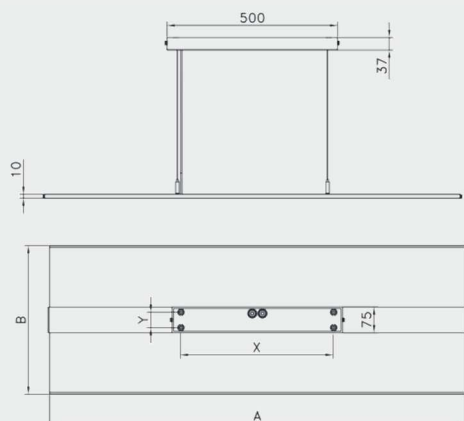

Datenblatt LED Pendelleuchte – direkt/indirekt - MFL

Data-Sheet LED pendant luminaire – direct/indirect - MFL

Stand: 08.2021

- Deckenbaldachin aus Stahlblech, grau pulverbeschichtet
 - transluzenter PMMA-Light-Guide erzeugt homogenes Licht und einen „schwebenden Effekt“
 - direkter und indirekter Lichtanteil
 - einfache Montage der Leuchte mittels 2 m Seilpendel inkl. Netzanschlusskabel (im Lieferumfang enthalten)
 - anschlussfertig verdrahtet mit integriertem, zertifiziertem (ENEC) Treiber
 - LED: 4.000 K, CRI > 80, 80.000 h (L80), SDCM 3 (initial)
 - optional:
 - DALI-DIM
 - 3.000 K, 5.700 K
 - CASAMBI
-
- Ceiling canopy made of steel sheet, grey powder-coated
 - translucent PMMA-Light-Guide generates homogenous light and “floating effect”
 - direct and indirect light distribution
 - easy assembly of the luminaire by means of 2 m suspension row (included in scope of delivery)
 - wired ready for connection with integrated, certified (ENEC) driver
 - LED: 4.000 K, CRI > 80, 80.000 h (L80), SDCM 3 (initial)
 - optional:
 - DALI-DIM
 - 3.000 K, 5.700 K
 - CASAMBI

| Typ Type | Watt Watt | Farbtemperatur Colour temperature | Lichtstrom Luminous flux | lm/W lm/W | A [mm] | B [mm] | X [mm] | Y [mm] | [kg] [kg] |
|-------------------------|--------------|--------------------------------------|-----------------------------|--------------|-----------|-----------|-----------|-----------|--------------|
| MFL 26.4 ^{*1} | 26 | 4.000 K | 2.500 lm | 96 | 638 | 435 | 224 | 23 | 4,5 |
| MFL 44.4 ^{*2} | 44 | 4.000 K | 4.100 lm | 93 | 1.227 | 435 | 445 | 45 | 7 |
| MFL 63.4 | 63 | 4.000 K | 5.800 lm | 92 | 1.227 | 435 | 445 | 45 | 7 |
| MFL 77.4 | 77 | 4.000 K | 7.100 lm | 92 | 1.227 | 435 | 445 | 45 | 7 |
| MFL 49.TW ^{*3} | 49 | 3.000 – 6.000 K | 4.200 lm | 86 | 1.227 | 435 | 445 | 45 | 7 |