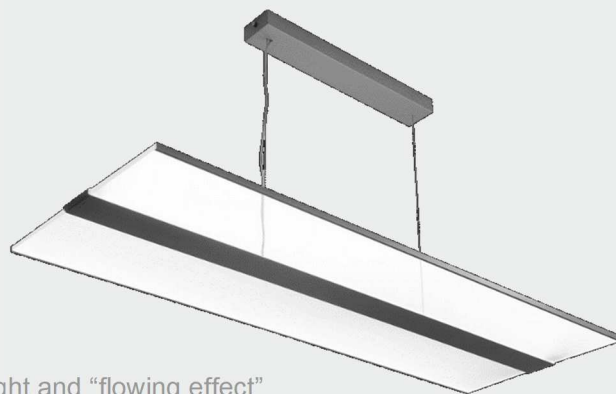

Datenblatt LED Pendelleuchte – direkt/indirekt - MFL

Data-Sheet LED pendant luminaire – direct/indirect - MFL

Stand: 08.2021

- Deckenbaldachin aus Stahlblech, grau pulverbeschichtet
 - transluzenter PMMA-Light-Guide erzeugt homogenes Licht und einen „schwebenden Effekt“
 - direkter und indirekter Lichtanteil
 - einfache Montage der Leuchte mittels 2 m Seilpendel inkl. Netzanschlusskabel (im Lieferumfang enthalten)
 - anschlussfertig verdrahtet mit integriertem, zertifiziertem (ENEC) Treiber
 - LED: 4.000 K, CRI > 80, 80.000 h (L80), SDCM 3 (initial)
 - optional:
 - DALI-DIM
 - 3.000 K, 5.700 K
 - CASAMBI
-
- Ceiling canopy made of steel sheet, grey powder-coated
 - translucent PMMA-Light-Guide generates homogenous light and “floating effect”
 - direct and indirect light distribution
 - easy assembly of the luminaire by means of 2 m suspension row (included in scope of delivery)
 - wired ready for connection with integrated, certified (ENEC) driver
 - LED: 4.000 K, CRI > 80, 80.000 h (L80), SDCM 3 (initial)
 - optional:
 - DALI-DIM
 - 3.000 K, 5.700 K
 - CASAMBI