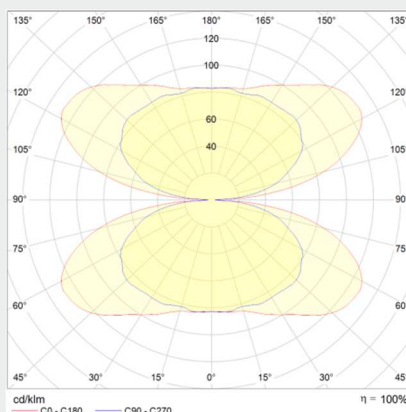

Datenblatt LED Pendelleuchte – direkt/indirekt - MFL

Data-Sheet LED pendant luminaire – direct/indirect - MFL

Stand: 08.2021

- Deckenbaldachin aus Stahlblech, grau pulverbeschichtet
 - transluzenter PMMA-Light-Guide erzeugt homogenes Licht und einen „schwebenden Effekt“
 - direkter und indirekter Lichtanteil
 - einfache Montage der Leuchte mittels 2 m Seilpendel inkl. Netzanschlusskabel (im Lieferumfang enthalten)
 - anschlussfertig verdrahtet mit integriertem, zertifiziertem (ENEC) Treiber
 - LED: 4.000 K, CRI > 80, 80.000 h (L80), SDCM 3 (initial)
 - optional:
 - DALI-DIM
 - 3.000 K, 5.700 K
 - CASAMBI
-
- Ceiling canopy made of steel sheet, grey powder-coated
 - translucent PMMA-Light-Guide generates homogenous light and “floating effect”
 - direct and indirect light distribution
 - easy assembly of the luminaire by means of 2 m suspension row (included in scope of delivery)
 - wired ready for connection with integrated, certified (ENEC) driver
 - LED: 4.000 K, CRI > 80, 80.000 h (L80), SDCM 3 (initial)
 - optional:
 - DALI-DIM
 - 3.000 K, 5.700 K
 - CASAMBI

| Typ Type | Watt Watt | Farbtemperatur Colour temperature | Lichtstrom Luminous flux | lm/W lm/W | A [mm] | B [mm] | X [mm] | Y [mm] | [kg] [kg] |
|-------------------------|--------------|--------------------------------------|-----------------------------|--------------|-----------|-----------|-----------|-----------|--------------|
| MFL 26.4 ^{*1} | 26 | 4.000 K | 2.500 lm | 96 | 638 | 435 | 224 | 23 | 4,5 |
| MFL 44.4 ^{*2} | 44 | 4.000 K | 4.100 lm | 93 | 1.227 | 435 | 445 | 45 | 7 |
| MFL 63.4 | 63 | 4.000 K | 5.800 lm | 92 | 1.227 | 435 | 445 | 45 | 7 |
| MFL 77.4 | 77 | 4.000 K | 7.100 lm | 92 | 1.227 | 435 | 445 | 45 | 7 |
| MFL 49.TW ^{*3} | 49 | 3.000 – 6.000 K | 4.200 lm | 86 | 1.227 | 435 | 445 | 45 | 7 |