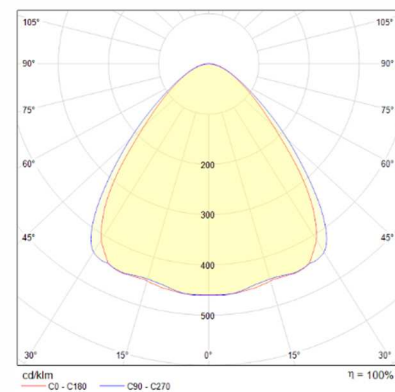

Datenblatt LED Sporthallenleuchte – MBWS
Data-Sheet LED sports hall luminaire – MBWS

Stand: 07.2024

- Grundkörper aus Aluminium mit Endkappen aus Stahlblech, weiß pulverbeschichtet (RAL 9003)
- Einzillinsenoptik mit 90° Abstrahlwinkel
- anschlussfertig verdrahtet mit zertifiziertem (ENEC) Markentreiber und LED-Modulen
- ballwurfsicher nach DIN VDE 0710-13 (Pendelmontage und Anbaumontage*)
- LED: 4.000 K, CRI > 80, 80.000 h (L80), SDCM 3 (initial), Energieeffizienzklasse (Lichtquelle): C (4.000 K), Risikogruppe (EN 62471): 0
- geeignet für die Anbaumontage oder mit optionalem Zubehör als Pendelleuchte
- optional:
 - DALI-DIM
 - 3.000 K, 5.700 K, 6.500 K
 - MULTI-WATT Versionen
 - Abstrahlwinkel 60° oder asymmetrisch
 - Montagebügel für die Wandmontage
 - Montageset für die Abhängung oder Seilmontage

- base body made of aluminum with end caps of sheet steel, white powder-coated (RAL 9003)
- single lens optics with 90° beam angle
- wired ready for connection with certified (ENEC) brand driver and LED modules
- ball-proof according to DIN VDE 0710-13 (pendant mounting and surface mounting*)
- LED: 4.000 K, CRI > 80, 80.000 h (L80), SDCM 3 (initial), energy efficiency class (light source): C (4.000 K), risk group (EN 62471): 0
- suitable for surface mounting or with optional accessories as pendant luminaire
- optional:
 - DALI-DIM
 - 3.000 K, 5.700 K, 6.500 K
 - MULTI-WATT versions
 - beam angle 60° or asymmetric
 - mounting bracket for wall mounting
 - mounting set for suspension or wire mounting

Art.-Nr.	Typ	Watt	Lichtstrom [lm]	lm/W	Farbtemp. [K]	A	B	C	R	X	Y	[kg]
Art.-No.	Type	Watt	Luminous flux [lm]	lm/W	Colour temp. [K]	[mm]	[mm]	[mm]	[mm]	[mm]	[mm]	[kg]
3750001	MBWS 45.4.90*	45	7.600	169	4.000 K	590	213	42	360	505	30	3,5
3750011	MBWS 85.4.90*	85	15.500	182	4.000 K	1.165	213	42	900	1.080	30	5,2
3750021	MBWS 148.4.90	148	25.000	169	4.000 K	1.735	213	42	1.160	1.650	30	7,5
3750031	MBWS 196.4.90*	196	33.800	172	4.000 K	1.165	345	42	1.020	1.080	30	9,0