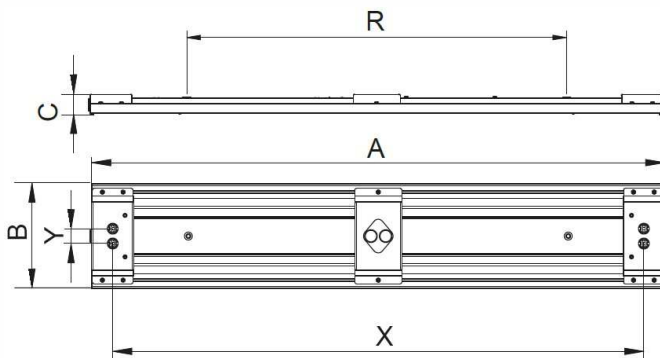

Datenblatt LED Sporthallenleuchte – MBWS
Data-Sheet LED sports hall luminaire – MBWS

Stand: 07.2024

- Grundkörper aus Aluminium mit Endkappen aus Stahlblech, weiß pulverbeschichtet (RAL 9003)
- Einzillinsenoptik mit 90° Abstrahlwinkel
- anschlussfertig verdrahtet mit zertifiziertem (ENEC) Markentreiber und LED-Modulen
- ballwurfsicher nach DIN VDE 0710-13 (Pendelmontage und Anbaumontage*)
- LED: 4.000 K, CRI > 80, 80.000 h (L80), SDCM 3 (initial), Energieeffizienzklasse (Lichtquelle): C (4.000 K), Risikogruppe (EN 62471): 0
- geeignet für die Anbaumontage oder mit optionalem Zubehör als Pendelleuchte
- optional:
 - DALI-DIM
 - 3.000 K, 5.700 K, 6.500 K
 - MULTI-WATT Versionen
 - Abstrahlwinkel 60° oder asymmetrisch
 - Montagebügel für die Wandmontage
 - Montageset für die Abhängung oder Seilmontage

- base body made of aluminum with end caps of sheet steel, white powder-coated (RAL 9003)
- single lens optics with 90° beam angle
- wired ready for connection with certified (ENEC) brand driver and LED modules
- ball-proof according to DIN VDE 0710-13 (pendant mounting and surface mounting*)
- LED: 4.000 K, CRI > 80, 80.000 h (L80), SDCM 3 (initial), energy efficiency class (light source): C (4.000 K), risk group (EN 62471): 0
- suitable for surface mounting or with optional accessories as pendant luminaire
- optional:
 - DALI-DIM
 - 3.000 K, 5.700 K, 6.500 K
 - MULTI-WATT versions
 - beam angle 60° or asymmetric
 - mounting bracket for wall mounting
 - mounting set for suspension or wire mounting

Art.-Nr.	Typ	Watt	Lichtstrom [lm]	lm/W	Farbtemp. [K]	A	B	C	R	X	Y	[kg]
Art.-No.	Type	Watt	Luminous flux [lm]	lm/W	Colour temp. [K]	[mm]	[mm]	[mm]	[mm]	[mm]	[mm]	[kg]
3750001	MBWS 45.4.90*	45	7.600	169	4.000 K	590	213	42	360	505	30	3,5
3750011	MBWS 85.4.90*	85	15.500	182	4.000 K	1.165	213	42	900	1.080	30	5,2
3750021	MBWS 148.4.90	148	25.000	169	4.000 K	1.735	213	42	1.160	1.650	30	7,5
3750031	MBWS 196.4.90*	196	33.800	172	4.000 K	1.165	345	42	1.020	1.080	30	9,0