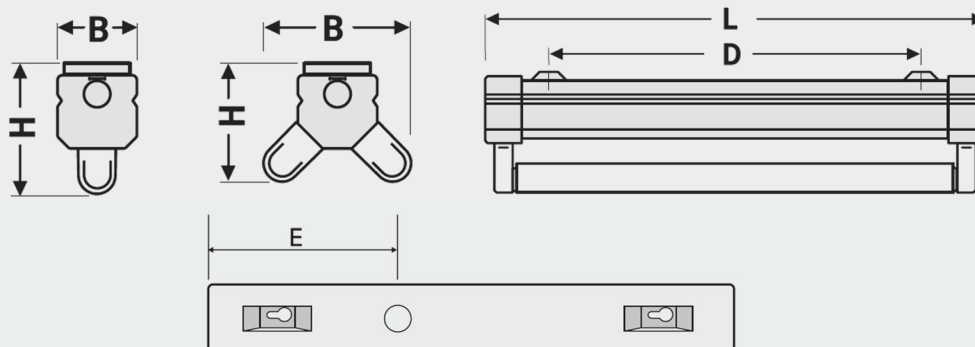

## Datenblatt Lichtleiste Serie 14 (T5)

### Data-Sheet Batten fittings Series 14 (T5)

Stand: 01.2021

- Leuchtgehäuse Stahlblech, weiß einbrennlackiert
  - freistrahlende Lichtleiste
  - IP20
  - Anschlussfertig verdrahtet mit EVG
  - Endstücke aus Polycarbonat, weiß mit integrierter Fassung
  - Optional: Stahlblech Reflektor weiß einbrennlackiert
- Luminaire body Sheet-steel, white engraved lacquered
  - Free-radiating light Bar
  - IP20
  - Base wired with ECG
  - Endcaps made of Polycarbonate with integrated sockets
  - Optional: Reflectors made of Sheet-steel, white engraved lacquered

Typ Type	Abmessungen Dimensions			Befestigung Fastening		Gewicht Weight
	L mm	B/W mm	H mm	D mm	E mm	
14 114 (1x14/24)	572	41	65	466	-	0,8
14 121 (1x21/39)	875	41	65	766	-	0,9
14 128 (1x28/54)	1172	41	65	1066	533	1,1
14 135 (1x35/49/80)	1472	41	65	1120	560	1,3
14 214 (2x14/24)	572	76	60	466	-	0,9
14 221 (2x21/39)	875	76	60	766	-	1,0
14 228 (2x28/54)	1172	76	60	1066	533	1,2
14 235 (2x35/49)	1472	76	60	1120	560	1,4
14 280 (2x80)	1472	76	60	1120	560	1,4