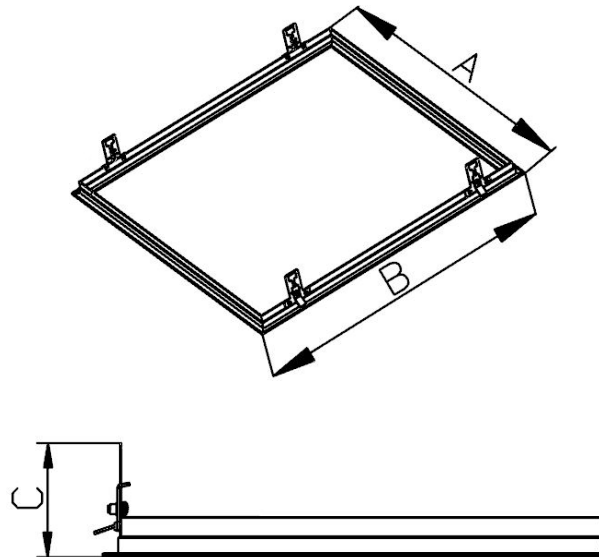

Licatec GmbH

Licht- und Kabelführungssysteme - Erzstraße 7 - D-09618 Brand-Erbisdorf
 Tel.: +49 (0)37322 3350 - E-Mail: info@licatec.de
 www.licatec.de

Abmessungen / Dimensions

Typ / Type	Abmessungen [mm] / Dimensions [mm]			Deckenausschnitt <i>Ceiling section</i>
	A	B	C	
M600	635	635	86	620 x 620
M600	335	1235	86	320 x 1220
M625	660	660	86	645 x 645
M625	360	1285	86	345 x 1270