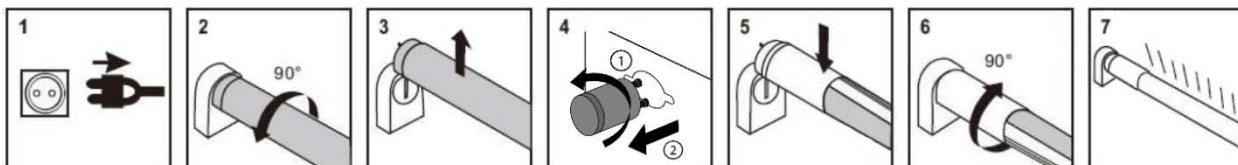

LED T8 Tube mit integriertem Treiber LED T8 Tube with integrated driver

Technische Merkmale Technical Details

Schutzart: IP20
 Protection class: IP20
 Abdeckung: Polycarbonat, opal mit integriertem Aluminium Kühlkörper.
 Cover: Polycarbonat, opal with integrated aluminium heat sink.

Typ Type	Länge Length	Fassung Socket	Leistung Power	Eingangsspannung Input voltage	Netzfrequenz Mains frequency	Lichtstrom Luminous flux	Farbtemp. Colour temp.	CRI CRI	Abstrahlwinkel Beam angle	Lebensdauer Lifetime
T1200.4	1198 mm	G13	18 W	AC 200-240 V	50 / 60 Hz	2.700 lm	4.000 K	>80	120°	50.000 h
T1200.6	1198 mm	G13	18 W	AC 200-240 V	50 / 60 Hz	2.700 lm	6.500 K	>80	120°	50.000 h
T1500.4	1498 mm	G13	25 W	AC 200-240 V	50 / 60 Hz	3.750 lm	4.000 K	>80	120°	50.000 h
T1500.6	1498 mm	G13	25 W	AC 200-240 V	50 / 60 Hz	3.750 lm	6.500 K	>80	120°	50.000 h

Installationshinweise Installation instructions

1. Tube nicht unter Spannung installieren.
1. Turn off main power before installation of Tube.
2. Vorhandenen Starter entfernen und durch LED-Starter ersetzen.
2. Remove present starter and replace LED-starter.
3. LED-Tube in die Fassungen einsetzen.
3. Put the LED-Tube into the sockets.

Verdrahtungsplan Wiring diagram

Mit einer durchgestrichenen Abfalltonne gekennzeichnete Produkte dürfen nicht in den Hausmüll. Für die ordnungsgemäße Entsorgung benutzen Sie bitte die zugelassenen Entsorgungseinrichtungen oder geben Sie die Leuchte an den Händler zurück. *Products marked with a crossed-out waste bin must not be disposed of with household waste. For proper disposal, please use the approved disposal facilities or return the luminaire to the supplier.*