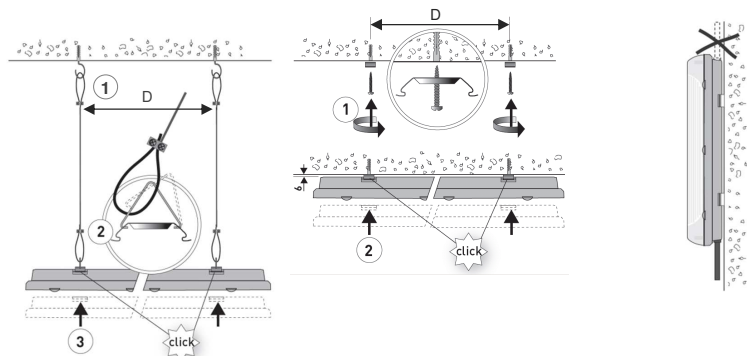

Verdrahtungsplan für T8 LED-Tube Retrofit / Wiring for T8 LED-Tube Retrofit

Abhängung / Decken- und Wandmontage

Suspension / Ceiling- and wall mounting

Abhängung  Suspension
Deckenmontage  Ceiling mounting
Wandmontage (Leitungsführung nach unten)  Wall mounting (cable entry downwards)