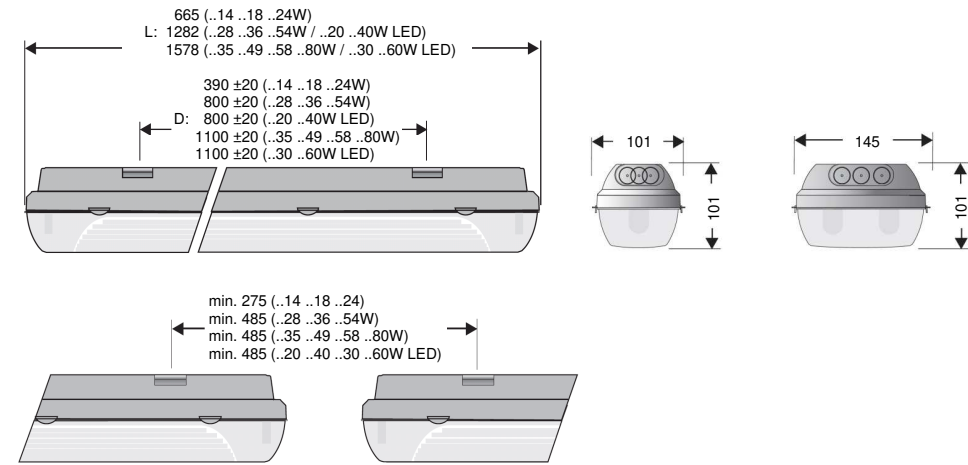

Basic Light T8

Spezifikation	Technische Daten / Technical data					
Typ / Type	22118	22136	22158	22218	22236	22258
Leistung [W] / Power [W]	1x18	1x36	1x58	2x18	2x36	2x58
B [mm]	101	101	101	145	145	145
H [mm]	101	101	101	101	101	101
D [mm]	390	800	1100	390	800	1100
EVG: Gewicht [kg] / Weight [kg]	1,4	2,4	2,9	2,7	3,2	3,9
VVG: Gewicht [kg] / Weight [kg]	1,7	2,8	3,5	3,4	4,0	5,2

Licatec GmbH

Licht- und Kabelführungssysteme - Erzstraße 7 - D-09618 Brand-Erbisdorf
Tel.: +49 (0)37322 3350 - E-Mail: info@licatec.de
www.licatec.de

Trendlight LED

Spezifikation	Technische Daten / Technical data			
Typ / Type	2211200-LED	2221200-LED	2211500-LED	2221500-LED
L [mm]	1282	1282	1578	1578
B [mm]	101	145	101	145
H [mm]	101	101	101	101

Abmessungen / Dimensions

Elektrischer Anschluss / Electrical connection