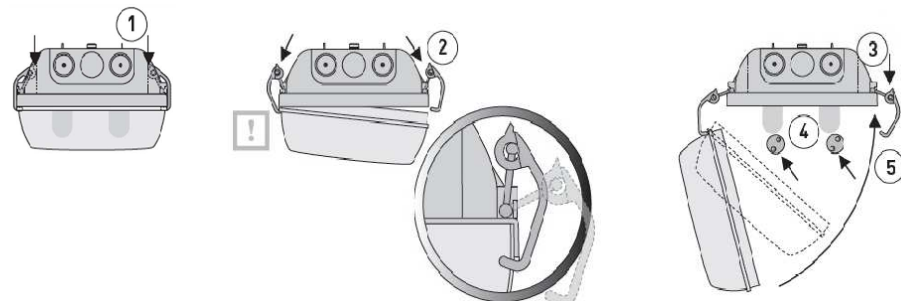

Montageanleitung Feuchtraum-Wannenleuchte Serie 22
Assembly instruction Luminaires for humid areas series 22

WICHTIG!
IMPORTANT!

VOR GEBRAUCH SORGFÄLTIG LESEN!
READ CAREFULLY BEFORE USE!

Allgemeine Hinweise / General notes

Leuchte für Standardanwendung in Feuchträumen und überdachten Außenbereichen. Bewahren Sie diese Montageanleitung für eventuelle Wartungs- oder Demontearbeiten auf, bzw. stellen Sie diese Montageanleitung dem entsprechenden Personal zur Verfügung.

Technische Änderungen behält sich die Firma Licatec GmbH vor.

Alle Maße in mm.

Luminaire for standard application in humid areas and covered outdoor areas. Keep this assembly instruction safe for maintenance and dismantling or provide it to the adequate staff.

Technical changes are reserved by the Licatec GmbH.

All measures in mm.

Sicherheitshinweise / Safety notes

1. Die Leuchte darf nur von einer Elektrofachkraft installiert werden.
  The luminaire may be installed only by electrician.
2. Stromzufuhr während der Installation unterbrechen.
  Interrupt the power supply during the installation.
3. Niemals defekte Leuchten installieren.
  Never install defect luminaire.
4. Arbeiten an der Leuchte nur im spannungsfreien Zustand durchführen.
  Working on the luminaire only in voltage free condition.

Sonstige Hinweise / Other notes

1. Umgebungstemperatur t_a 25°C.
  Ambient temperature t_a 25°C.
2. Für den Einsatz in überdachten Außenbereichen geeignet.
  Suitable for use in covered outside areas.
3. Leuchte ist für Netzweiterleitung geeignet.
  Luminaire is suitable for further wiring.
4. Serie 22-LED ist ausschließlich für den Einsatz einseitig bestromter T8-LED Retrofit-Lampen (max. AC240V) mit CE-Zeichen geeignet!
  Series 22-LED is only suitable for use with one-sided energized T8-LED Retrofit-lamps (max. AC240V) with CE-Sign!