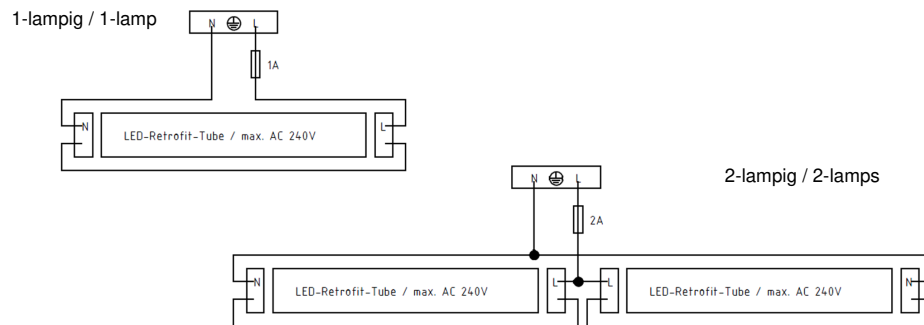

Verdrahtungsplan für T8 LED-Tube Retrofit / Wiring for T8 LED-Tube Retrofit

Abhängung / Decken- und Wandmontage

Suspension / Ceiling- and wall mounting

Abhängung  Suspension
Deckenmontage  Ceiling mounting
Wandmontage (Leitungsführung nach unten)  Wall mounting (cable entry downwards)

Basic Light T8

Spezifikation	Technische Daten / Technical data					
Typ / Type	22118	22136	22158	22218	22236	22258
Leistung [W] / Power [W]	1x18	1x36	1x58	2x18	2x36	2x58
B [mm]	101	101	101	145	145	145
H [mm]	101	101	101	101	101	101
D [mm]	390	800	1100	390	800	1100
EVG: Gewicht [kg] / Weight [kg]	1,4	2,4	2,9	2,7	3,2	3,9
VVG: Gewicht [kg] / Weight [kg]	1,7	2,8	3,5	3,4	4,0	5,2